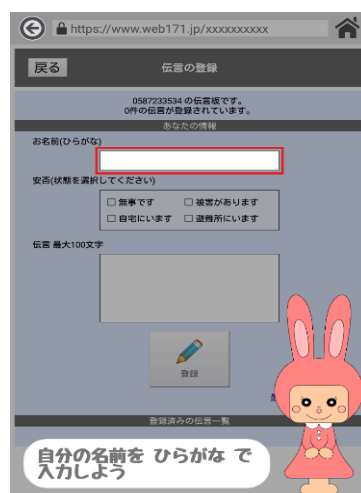

### ● キャラクターの展開

もしもの際の備えとして配布する災害用伝言ダイヤル171のハンドブックやリーフレット等にもキャラクターを使用し、よりインパクトかつ興味を引きやすい防災用グッズへの展開が可能です。

ホームメニュー

ホームメニューで、171とweb171を選択できるようになります

171選択

web171選択

171とweb171の連携を再現

実際の仕様と同じく、171, web171で登録した伝言は、相互に確認可能です

PC版,スマホ版の両仕様に对应

web171の画面は、PC版, スマホ版の異なる表示方法に変更可能です

ノーマルモード

web171と同等の画面遷移で本格的に訓練することができるモードです

キャラクターのガイダンスに従って利用方法を楽しく覚えることができるモードです

ガイダンスモード

実際の画面と、ガイダンスに従って、使い方を覚えよう♪